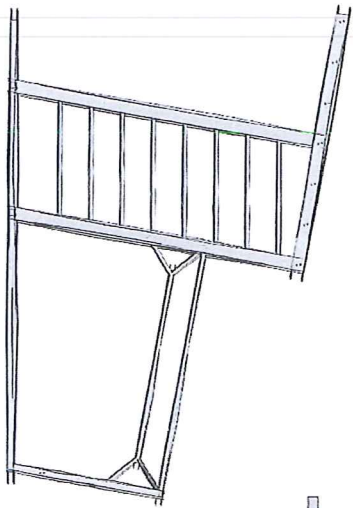

# THE BARX

1,05 m

3,55 m

2,70 m

THE BARX

[WWW.AKTIVLEK.NO](http://WWW.AKTIVLEK.NO)

## THE BARX

Vi har gleden av å introdusere The BarX; et multifunksjonelt treningsapparat som er en liten hinderbane i seg selv med utallige bruksmuligheter for hele familien. Apparatet er værbit og robust, har lite fotavtrykk / tar liten plass, er skulpturelt utformet og koster ikke mer enn et enkelt treningsapparat.