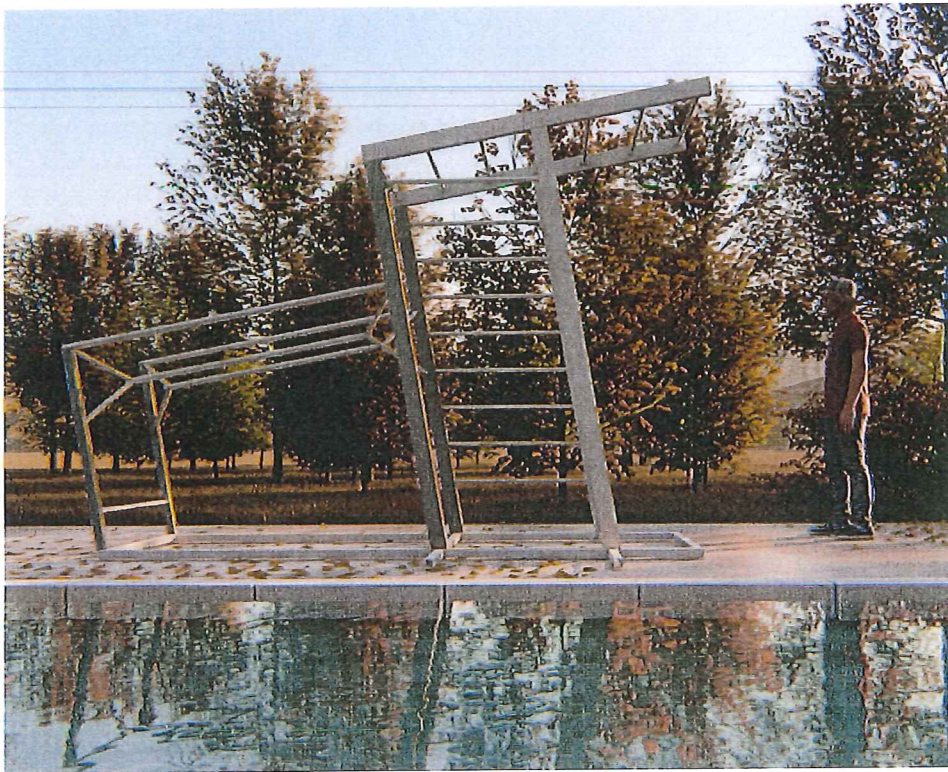

OBSTACLE XTREME SOLUTIONS

ALL TRENING - ETT APPARAT  
LEK HELE LIVET

FUNKSJONELL STYRKETRENING  
FOR HELE KROPPEN.

 **Aktiv Lek**

Optimal balanse mellom styrke og kondisjon  
Bestill: salg@aktivlek.no Tlf: 32 24 04 00

OBSTACLE XTREME SOLUTIONS

# THE BARX

1,05 m

3,55 m

2,70 m

THE BARX

[WWW.AKTIVLEK.NO](http://WWW.AKTIVLEK.NO)

## THE BARX

Vi har gleden av å introdusere The BarX; et multifunksjonelt treningsapparat som er en liten hinderbane i seg selv med utallige bruksmuligheter for hele familien. Apparatet er værbit og robust, har lite fotavtrykk / tar liten plass, er skulpturelt utformet og koster ikke mer enn et enkelt treningsapparat.