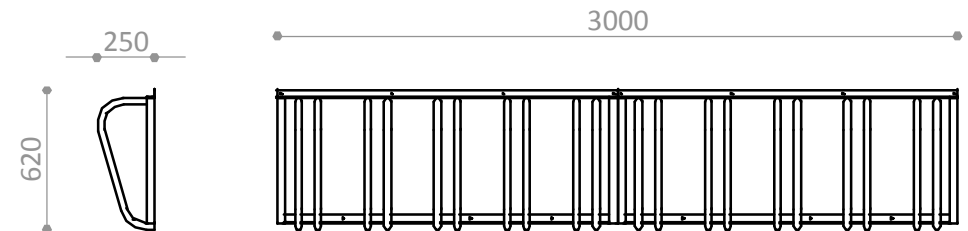

-  **Características/**
- Estructura en acero galvanizado.
  - Capacidad para 10 bicicletas.

*Industrias Agapito se reserva el derecho a modificar sin previo aviso los elementos descritos en este documento.  
 Industrias Agapito reserves the right to change the items described in this document without prior notice.  
 Industrias Agapito se réserve le droit de modifier à tout moment et sans préavis les éléments décrits dans le présent document.*