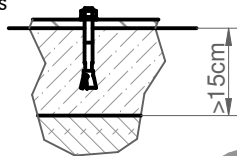

Suelo de hormigón
Fijaciones no incluidas

Concrete ground
Fixations not included

Fixation sur béton
Supports de fixation non inclus