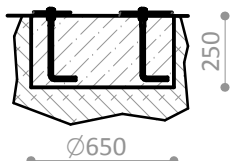

Matériaux/

- Structure en acier avec peinture polyester thermodurcie.
- Couvercle rabattable en acier inoxydable. Support pour le sac-poubelle.
- Volume: 73l

Suelo de hormigón
Fijaciones no incluidas

Concrete ground
Fixations not included

Fixation sur béton
Supports de fixation non inclus

x4

Otros suelos
Fijaciones no incluidas

Other grounds
Fixations not included

Autres sols
Supports de fixation non inclus

x4

Industrias Agapito se reserva el derecho a modificar sin previo aviso los elementos descritos en este documento.