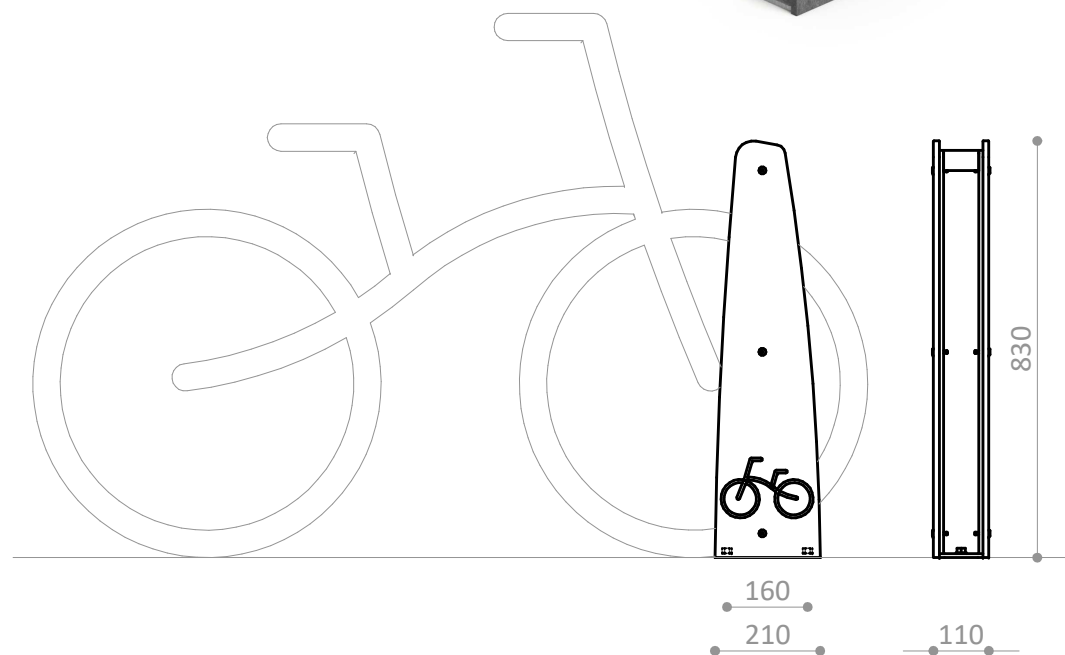

-  **Materiales/**
- Estructura de acero galvanizado en caliente.
 - Listones de plástico reciclado y reciclable, 100% HDPE posconsumo.
 - Grabado de escudo o nombre municipio, opcional.
 - Colores disponibles: grafito. ●

-  **Materials/**
- Hot-dip galvanized steel structure.
 - Recycled and recyclable plastic lumber, 100% HDPE slats.
 - Customised engraving with city name or logo (in option).
 - Available colors: graphite. ●

-  **Matériels/**
- Structure en acier galvanisés à chaud.
 - Lames en plastique recyclé et recyclable, 100 % polyéthylène haute densité.
 - Gravure de blason ou de logo municipal en option.
 - Coloris disponibles: graphite. ●