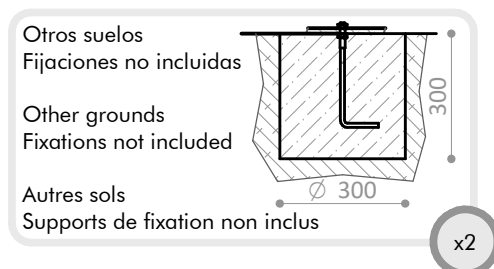

1. **Materiales/**
2. Estructura de acero galvanizado en caliente.
   - Listones de plástico reciclado y reciclable, 100% HDPE posconsumo.
   - Grabado de escudo o nombre municipio, opcional.
   - Colores disponibles: grafito. ●

1. **Materials/**
2. Hot-dip galvanized steel structure.
   - Recycled and recyclable plastic lumber, 100% HDPE slats.
   - Customised engraving with city name or logo (in option).
   - Available colors: graphite. ●

1. **Matériels/**
2. Structure en acier galvanisés à chaud.
   - Lames en plastique recyclé et recyclable, 100 % polyéthylène haute densité.
   - Gravure de blason ou de logo municipal en option.
   - Coloris disponibles: graphite. ●

Industrias Agapito se reserva el derecho a modificar sin previo aviso los elementos descritos en este documento.
Industrias Agapito reserves the right to change the items described in this document without prior notice.
Industrias Agapito se réserve le droit de modifier à tout moment et sans préavis les éléments décrits dans le présent document.