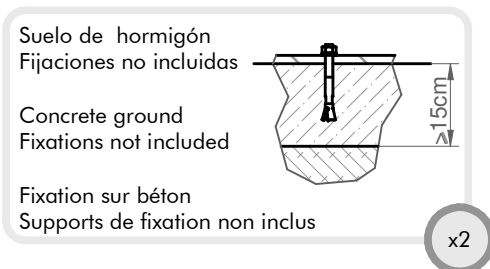

1. **Materiales/**
2. Estructura de acero galvanizado en caliente.
   - Listones de plástico reciclado y reciclable, 100% HDPE posconsumo.
   - Grabado de escudo o nombre municipio, opcional.
   - Colores disponibles: grafito. ●

1. **Materials/**
2. Hot-dip galvanized steel structure.
   - Recycled and recyclable plastic lumber, 100% HDPE slats.
   - Customised engraving with city name or logo (in option).
   - Available colors: graphite. ●

1. **Matériels/**
2. Structure en acier galvanisés à chaud.
   - Lames en plastique recyclé et recyclable, 100 % polyéthylène haute densité.
   - Gravure de blason ou de logo municipal en option.
   - Coloris disponibles: graphite. ●

Industrias Agapito se reserva el derecho a modificar sin previo aviso los elementos descritos en este documento.
Industrias Agapito reserves the right to change the items described in this document without prior notice.
Industrias Agapito se réserve le droit de modifier à tout moment et sans préavis les éléments décrits dans le présent document.